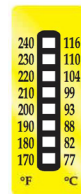

# Indicateur de température Temp Tilt

L'indicateur de température Temp Tilt est un témoin de température irréversible permettant de contrôler des températures élevées allant de +40°C à +260°C.

## TEMP TILT

Cet indicateur de haute température, de taille réduite et d'un coût moindre, vous permet de savoir si le colis a été exposé à des températures supérieures à un certain seuil (de 40°C à 260°C).

Le déclenchement laisse une marque irréversible sur l'indicateur quand la température de réponse a été dépassée avec changement de couleur de la pastille passant du gris au noir (Tolérance +/- 1°C).

L'**indicateur de température Temp Tilt** a un temps de réponse de quelques secondes et résiste à l'eau, à l'huile, etc...

### Rubans Temp Tilt à 10 Températures

**Dimensions :** 54 x 18 mm

**Type :** Vertical, autocollant

**Échelle :** °C et °F

**Conditionnement :** Paquet de 10 rubans et rouleau de 1000 unités.

A	°C	40	43	46	49	54	60	66	71	77	82
	°F	105	110	115	120	130	140	150	160	170	180
B	°C	88	93	99	104	110	116	121	127	132	138
	°F	190	200	210	220	230	240	250	260	270	280
C	°C	143	149	154	160	166	171	177	182	188	193
	°F	290	300	310	320	330	340	350	360	370	380
D	°C	199	204	210	216	224	232	241	249	254	260
	°F	390	400	410	420	435	450	465	480	490	500