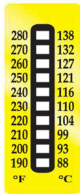

Modèles disponibles

Rubans Temp Tilt à 10 Températures

Dimensions : 54 x 18 mm

Type : Vertical, autocollant

Échelle : °C et °F

Conditionnement : Paquet de 10 rubans et rouleau de 1000 unités.

A	°C	40	43	46	49	54	60	66	71	77	82
	°F	105	110	115	120	130	140	150	160	170	180
B	°C	88	93	99	104	110	116	121	127	132	138
	°F	190	200	210	220	230	240	250	260	270	280
C	°C	143	149	154	160	166	171	177	182	188	193
	°F	290	300	310	320	330	340	350	360	370	380
D	°C	199	204	210	216	224	232	241	249	254	260
	°F	390	400	410	420	435	450	465	480	490	500